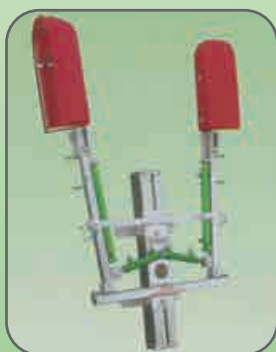

ACCESSORI

BARRA MANUALE 6 - 8 - 10 - 12 MT

**BARRA SEMI IDRAULICA
8 - 10 - 12 - 14 - 15 MT**

CARATTERISTICHE TECNICHE

- Telaio in tubolare in acciaio zincato a caldo.
- 2 pistoni idraulici apertura barra.
- Snodo a molla antiostacoli terminale barra.
- Montaggio vari tipi di getti.

**BARRA INTERFILARE
IDRAULICA DOPPIA**

SPAZZOLE

TRACCIAFILE A SCHIUMA

MIXER

VASCHETTA LAVAMANI

KIT ELETTROVALVOLE

**FILTRO POMPA CON
VALVOLA DI RITEGNO**

POMPA A BASSA PRESSIONE