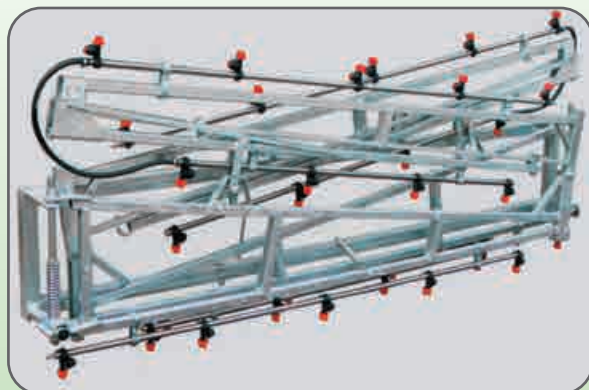

ACCESSORI

BARRA MANUALE 6 - 8 - 10 - 12 MT

**BARRA SEMI IDRAULICA
8 - 10 - 12 - 14 - 15 MT**

CARATTERISTICHE TECNICHE

- Telaio in tubolare in acciaio zincato a caldo.
- 2 pistoni idraulici apertura barra.
- Snodo a molla antiostacoli terminale barra.
- Montaggio vari tipi di getti.

**BARRA INTERFILARE
IDRAULICA DOPPIA**

SPAZZOLE

TRACCIAFILE A SCHIUMA

MIXER

VASCHETTA LAVAMANI

KIT ELETTROVALVOLE

**FILTRO POMPA CON
VALVOLA DI RITEGNO**

POMPA A BASSA PRESSIONE